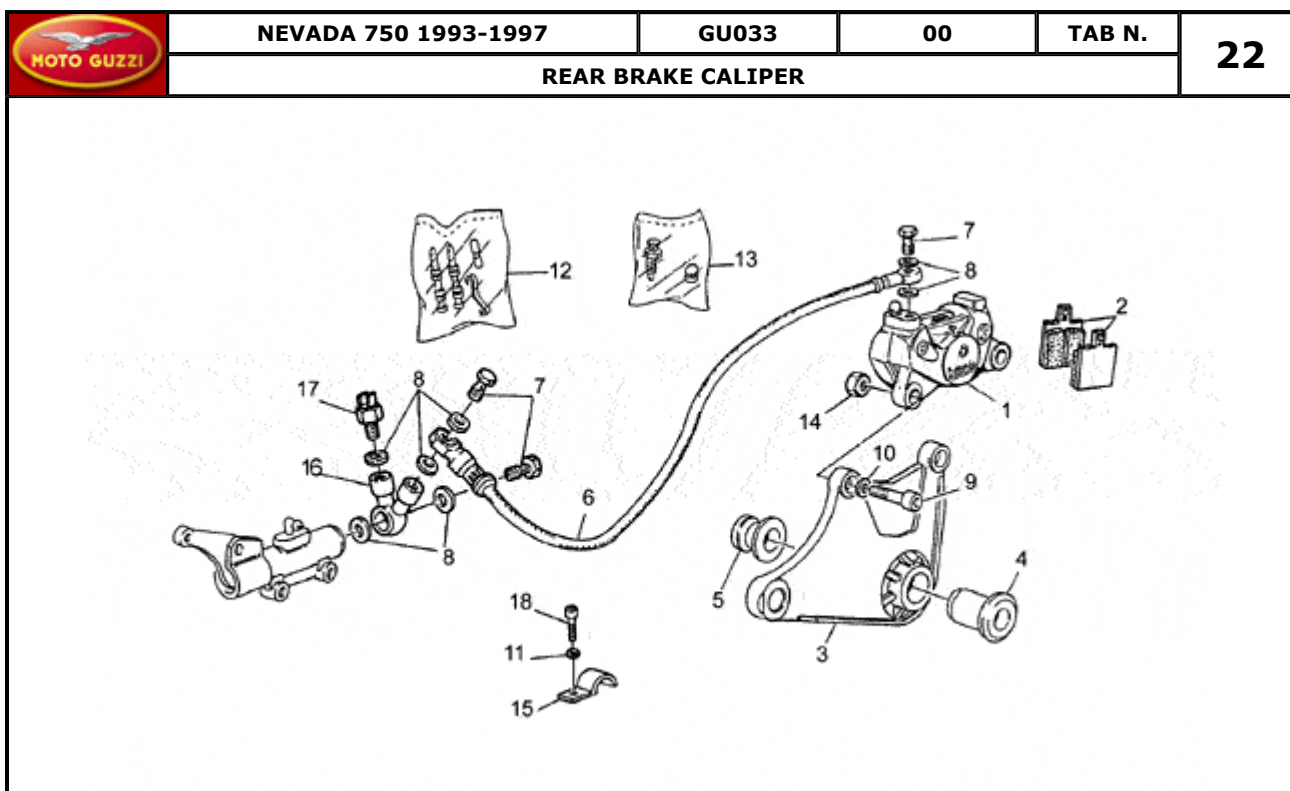

Pos.	Description	Year	I_M	Country	Version	Code	Q.ty	P.Cod.
1	Rear brake caliper	-	-	-	1A	GU31653060	1	
	Rear brake caliper	-	-	-	2A	GU23653011	1	
2	Pads pair BREMBO	-	-	-	2A	GU27654610	1	
	Pads pair	-	-	-	1A	GU31654660	1	
3	Brake hanger plate	-	-	-	-	GU27635811	1	
4	Bush	-	-	-	-	GU31634230	1	
5	Spacer	-	-	-	-	GU31634130	1	
6	Brake hose	-	-	-	-	GU28657500	1	
7	Oil pipe screw *	-	-	-	-	GU95990028	3	
8	Gasket	-	-	-	-	GU25656100	7	
9	Screw	-	-	-	-	GU98612425	2	
10	Spring washer 8x15x0,3	-	-	-	-	GU61270300	2	
11	Washer	-	-	-	-	GU95000206	1	
12	Pins+Caliper springs BREMBO	-	-	-	2A	GU23659111	1	
	Pins+spring BREMBO	-	-	-	1A	GU31659160	1	
13	Bleeder+cap BREMBO D.10	-	-	-	-	GU31659260	1	
14	Nut M8X1,25	-	-	-	-	GU92602208	1	
15	U-bolt	-	-	-	-	GU93301313	1	
16	Connection	-	-	-	-	GU19668000	1	
17	Switch	-	-	-	-	GU63657000	1	
18	Screw	-	-	-	-	GU98622310	1