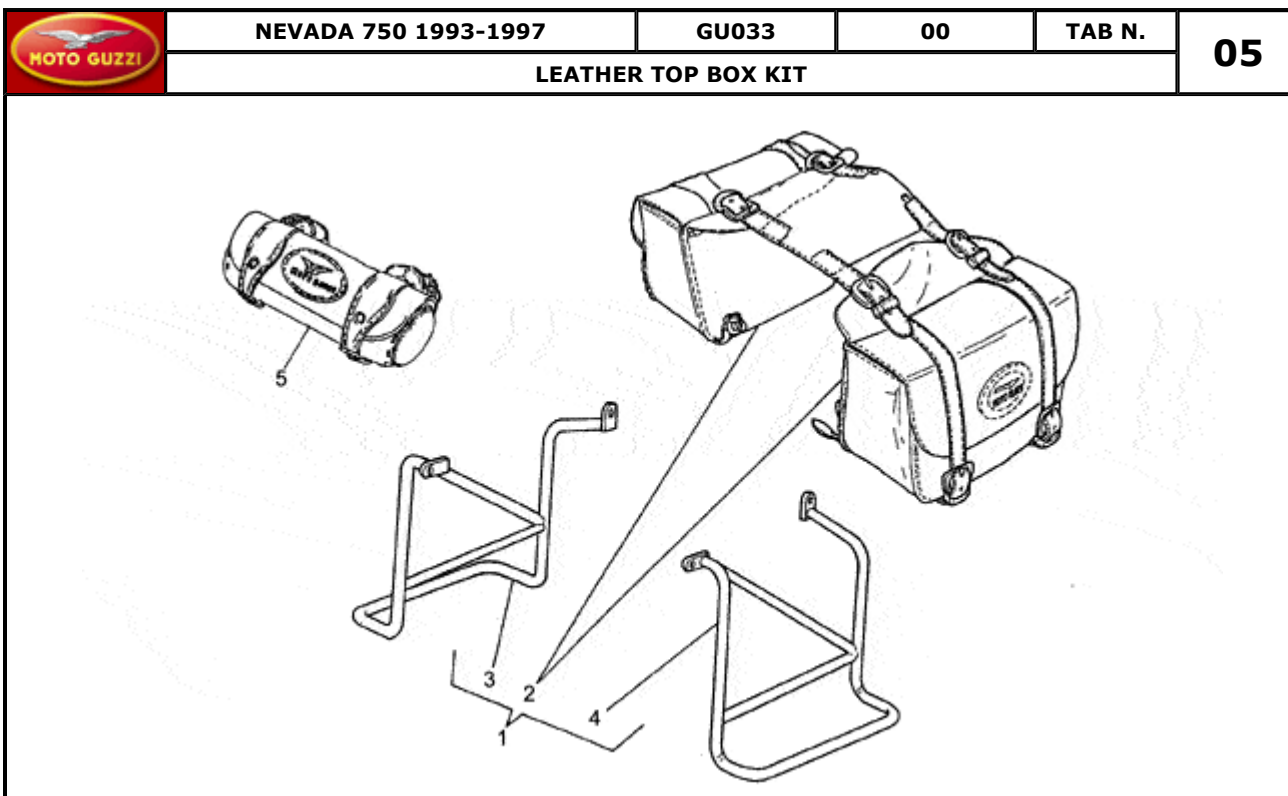

Pos.	Description	Year	I_M	Country	Version	Code	Q.ty	P.Cod.
1	Saddlebags kit	-	-	-	-	GU31480062	1	
2	Saddlebags, pair	-	-	-	-	GU31480462	1	
3	RH bag support	-	-	-	-	GU31486665	1	
4	LH bag support	-	-	-	-	GU31486765	1	
5	Toolkit	-	-	-	-	GU29479555	1