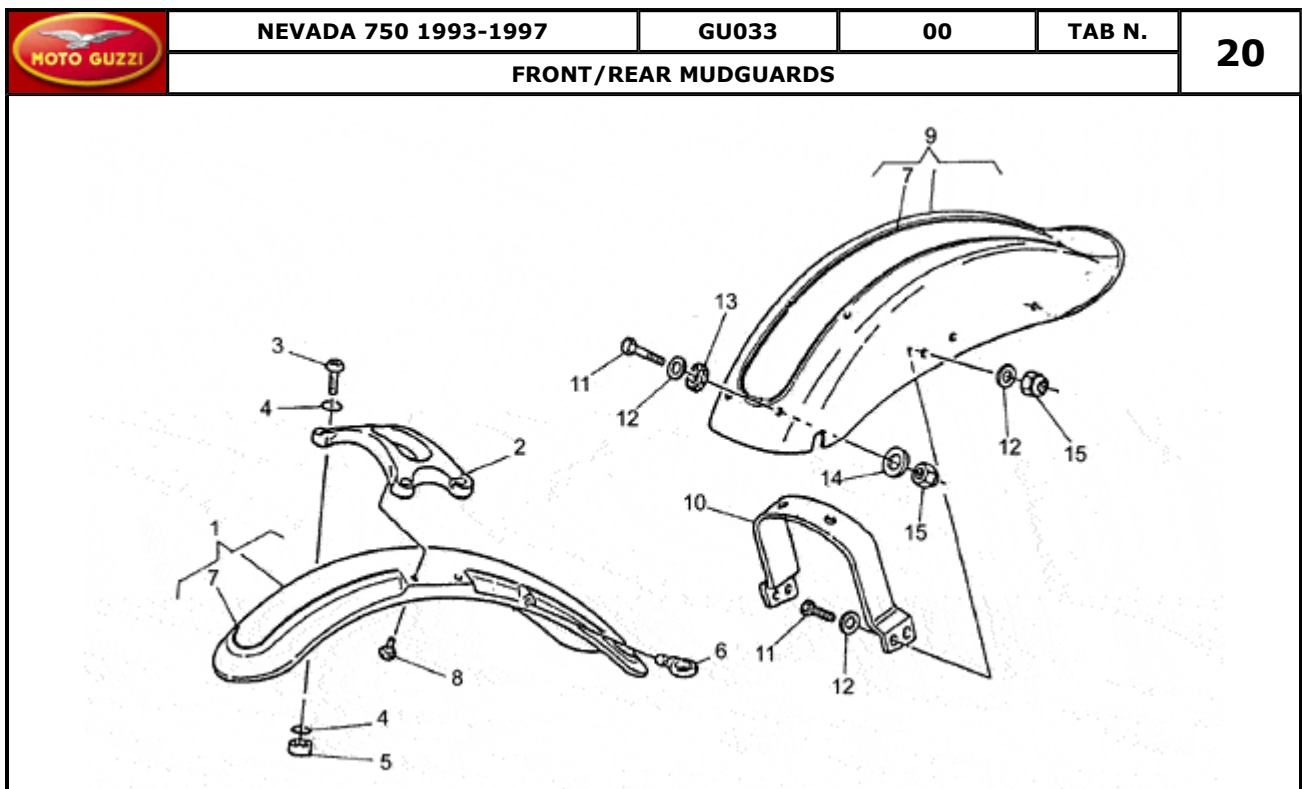

Pos.	Description	Year	I_M_	Country	Version	Code	Q.ty	P.Cod.
1	Front mudguard	S	-	-	-	l.b-y.	GU31434486	1
	Front mudguard, white	-	-	-	-	gr	GU314344651	1
	Front mudguard	S	-	-	30195C	c.r-l.b	GU31434489	1
	Front mudguard	S	-	-	-	c.r	GU31434485	1
	Front mudguard	T	-	-	-	a.r	GU31434472	1
	Front mudguard	T	-	-	-	b.	GU31434471	1
	Front mudguard	T	-	-	-	m.g	GU31434470	1
	Front mudguard	S	-	-	-	b.-g.	GU31434467	1
	Front mudguard	S	-	-	-	l.b	GU31434466	1
2	Stabilization plate	-	-	-	-	-	GU31436665	1
3	Screw	-	-	-	-	-	GU98230826	4
4	O-ring	-	-	-	-	-	GU90706092	8
5	Spacer	-	-	-	-	-	GU91180829	4
6	Eyelet	-	-	-	-	-	GU28659740	2
7	Blue line decal	-	-	-	-	-	GU71920518	4
	Red line sticker	-	-	-	-	-	GU30925510	4
	Blue line decal	-	-	-	-	-	GU30925512	4
8	Screw	-	-	-	-	-	GU31439565	4
9	Rear mudguard	S	-	-	-	l.b	GU31437081	1
	Rear mudguard	S	-	-	30195C	c.r-l.b	GU31437089	1
	Rear mudguard	S	-	-	-	c.r	GU31437085	1
	Rear mudguard	-	-	-	-	gr	GU314370801	1
	Rear mudguard	T	-	-	-	a.r	GU31437072	1
	Rear mudguard	T	-	-	-	b.	GU31437071	1
	Rear mudguard	T	-	-	-	m.g	GU31437070	1
	Rear mudguard	S	-	-	-	b.-g.	GU31437067	1
	Rear mudguard	S	-	-	-	l.b-y.	GU31437086	1
10	Rear mudguard supp.	-	-	-	-	-	GU31439160	1
11	Hex screw M6X20	-	-	-	-	-	GU98054320	6
12	Washer	-	-	-	-	-	GU95000206	10
13	Rubber spacer	-	-	-	-	-	GU93110060	2
14	Washer 6,4x12x1,2	-	-	-	-	-	GU95100141	2
15	Nut M6x1	-	-	-	-	-	GU92630206	6