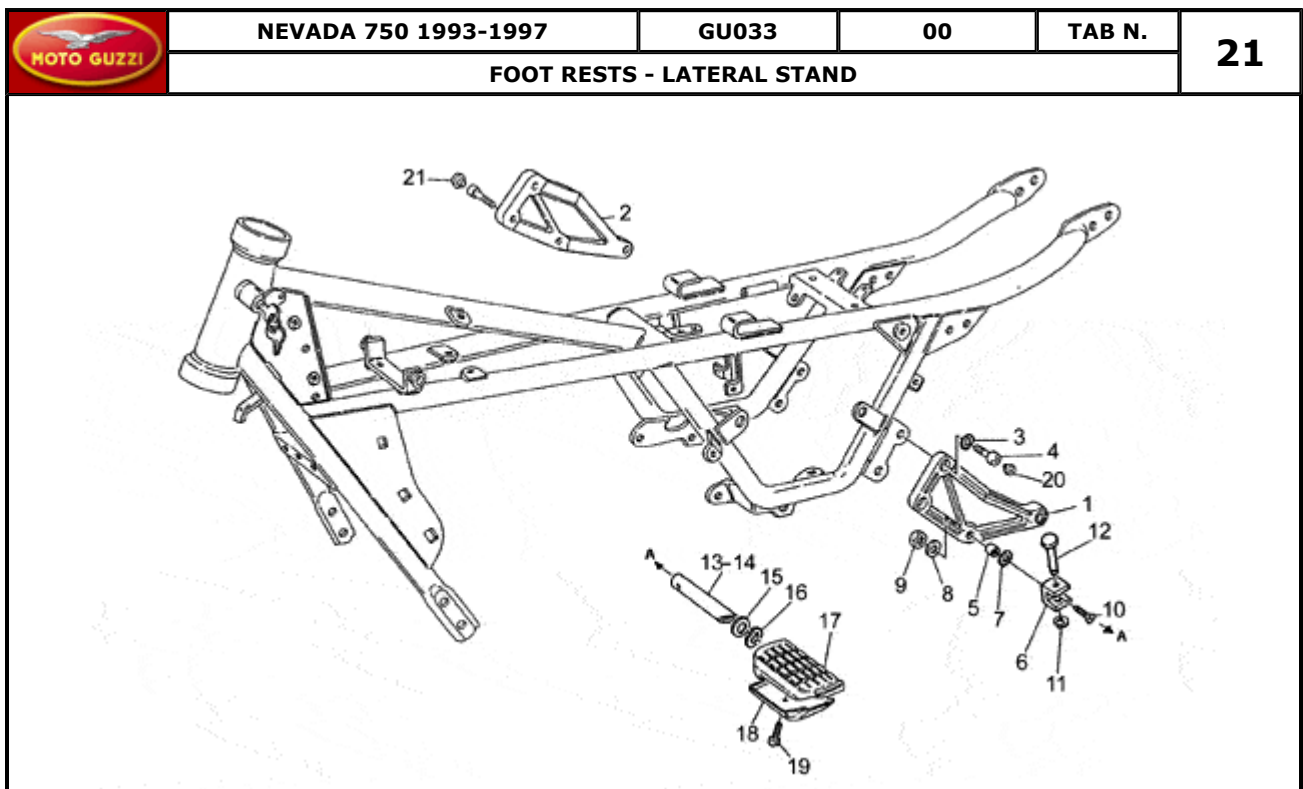

Pos.	Description	Year	I_M_	Country	Version	Code	Q.ty	P.Cod.
1	LH footrest support	-	-	-	-	GU23446010	1	
2	RH footrest support	-	-	-	-	GU23443510	1	
3	Spring washer 8x15x0,3	-	-	-	-	GU61270300	4	
4	Screw	-	-	-	-	GU98622420	4	
5	Bush	-	-	-	-	GU29436450	2	
6	Footrest plate	-	-	-	-	GU66441730	2	
7	Spring washer	-	-	-	-	GU95021108	2	
8	Spring washer 8x15x0,3	-	-	-	-	GU61270300	2	
9	Nut	-	-	-	-	GU92630508	2	
10	Screw	-	-	-	-	GU98250830	2	
11	Stop ring	-	-	-	-	GU90280006	2	
12	Pin	-	-	-	-	GU66440630	2	
13	RH front foot rest pipe	-	-	-	-	GU66440730	1	
14	LH front foot rest pipe	-	-	-	-	GU66441830	1	
15	Spacer	-	-	-	-	GU66441630	2	
16	Spring washer	-	-	-	-	GU51609800	2	
17	Foot rest	-	-	-	-	GU66443230	2	
18	Plate	-	-	-	-	GU31441260	2	
19	Screw	-	-	-	-	GU98304014	2	
20	Rubber spacer	-	-	-	-	GU93180206	1	
21	Plug	-	-	-	-	GU23943410	5