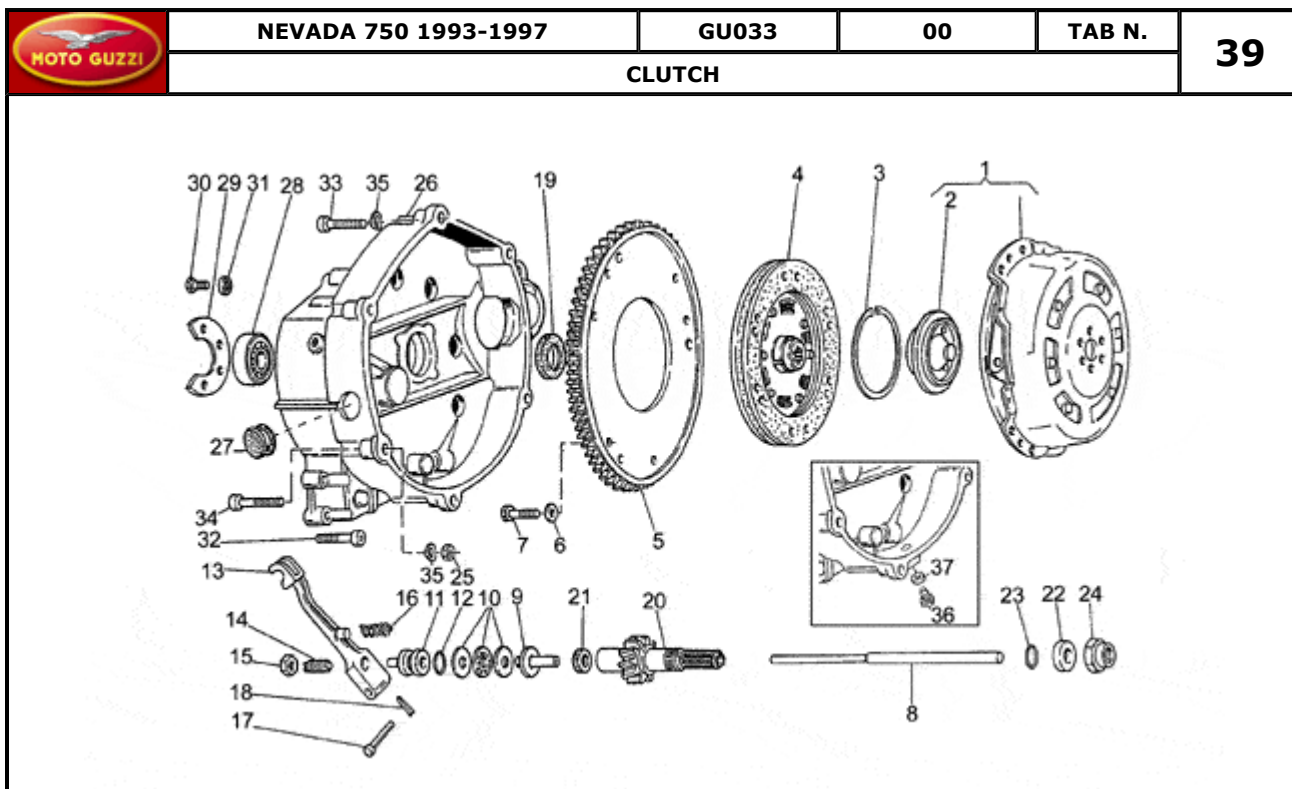

Pos.	Description	Year	I_M	Country	Version	Code	Q.ty	P.Cod.
1	Clutch AP	-	-	-	-	GU27080160	1	
2	New cup type	-	-	-	-	GU19083462	1	
3	Snap ring	-	-	-	-	GU90272075	1	
4	Driven clutch disc	-	-	-	-	GU27084460	1	
5	Chain ring MOTOPLAT	-	-	-	MT	GU19067900	1	
	Chain ring Digiplex	-	-	-	DX-MM	GU31067965	1	
6	Washer 6,4x10x0,7	-	-	-	-	GU14217901	6	
7	Hex screw M6X16	-	-	-	-	GU98054316	6	
8	Rod	-	-	-	-	GU19085701	1	
9	Inner body	-	-	-	-	GU14086000	1	
10	Thrust bearing	-	-	-	-	GU12087001	1	
11	Outer body	-	-	-	-	GU14086100	1	
12	O-ring 17,13x2,62	-	-	-	-	GU90706170	1	
13	Clutch release shaft	-	-	-	-	GU14090201	1	
14	Adjuster screw	-	-	-	-	GU14090400	1	
15	Nut M8X1	-	-	-	-	GU92602508	1	
16	Lever return spring	-	-	-	-	GU94321105	1	
17	Pin 7x39	-	-	-	-	GU95780271	1	
18	Split pin	-	-	-	-	GU95500222	1	
19	Gasket ring	-	-	-	-	GU90403245	1	
20	Transmission shaft Z=16	-	-	-	-	GU27210760	1	
21	Gasket ring 6x16x7	-	-	-	-	GU90400616	1	
22	Spacer	-	-	-	-	GU19213760	1	
23	O-ring 23,52x1,78	-	-	-	-	GU90706235	1	
24	Nut	-	-	-	-	GU19356760	1	
25	Nut M8X1,25	-	-	-	-	GU92602208	1	
26	Clutch drum	-	-	-	MT	GU19200462	1	
	Clutch housing, grey DIGIP.	-	-	-	30295C-MM	GU31200480	1	
27	Plug	-	-	-	-	GU93180220	1	
28	Bearing 25x52x15	-	-	-	-	GU92201225	1	
29	Bearing fixing plate	-	-	-	-	GU19203460	1	
30	Screw	-	-	-	-	GU98054314	3