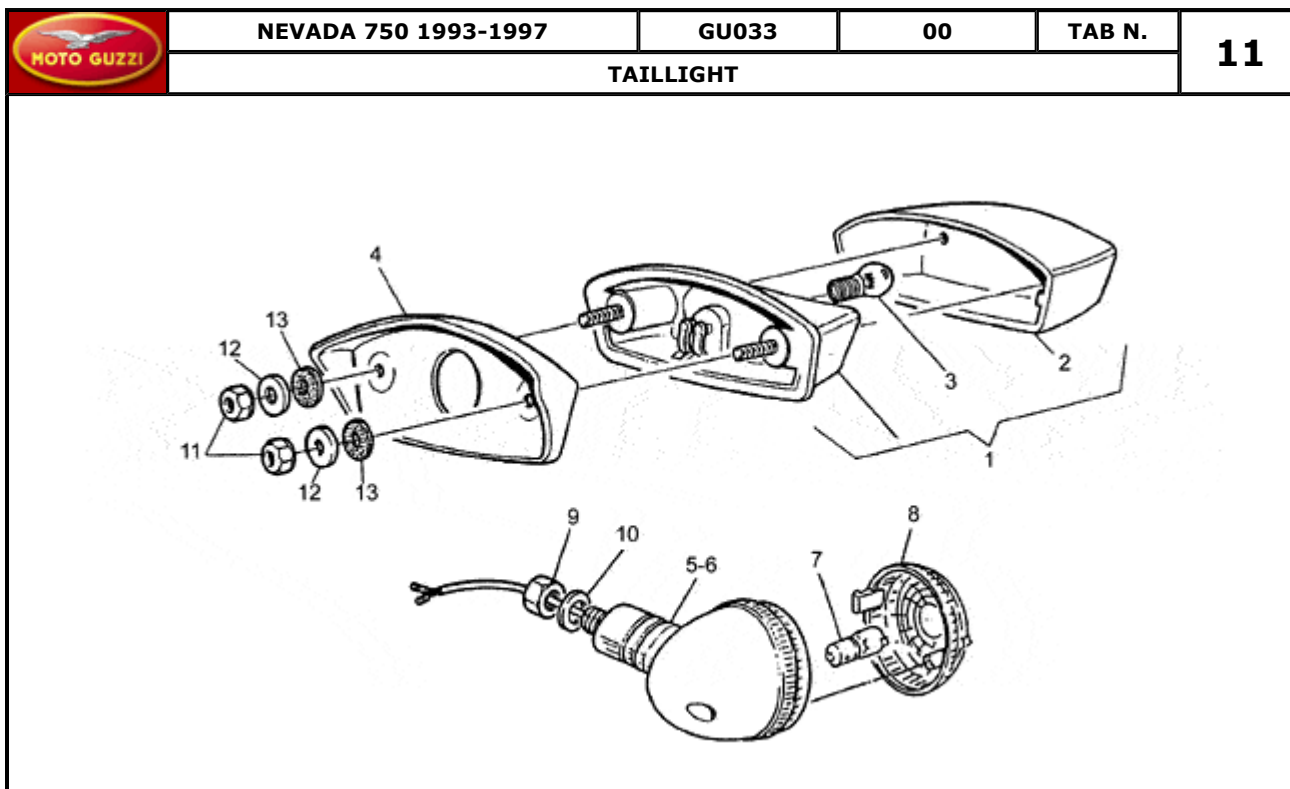

Pos.	Description	Year	I_M	Country	Version	Code	Q.ty	P.Cod.
1	Taillight	-	-	-	-	GU31740960	1	
2	Taillight lens	-	-	-	-	GU31741760	1	
3	Lamp 12V/5-21W	-	-	-	-	GU93450224	1	
4	Spacer	-	-	-	-	GU31741260	1	
5	Rear RH turn indicator	-	-	-	-	GU31751665	1	
6	Rear LH turn indicator	-	-	-	-	GU31751666	1	
7	Lamp 12V-10W	-	-	-	-	GU93450127	2	
8	Turn indicator lens	-	-	-	-	GU31753765	2	
9	Nut	-	-	-	-	GU92602312	2	
10	Notched washer	-	-	-	-	GU95021112	2	
11	Nut M6x1	-	-	-	-	GU92630106	2	
12	Washer	-	-	-	-	GU95000206	2	
13	Rubber spacer	-	-	-	-	GU93110060	2