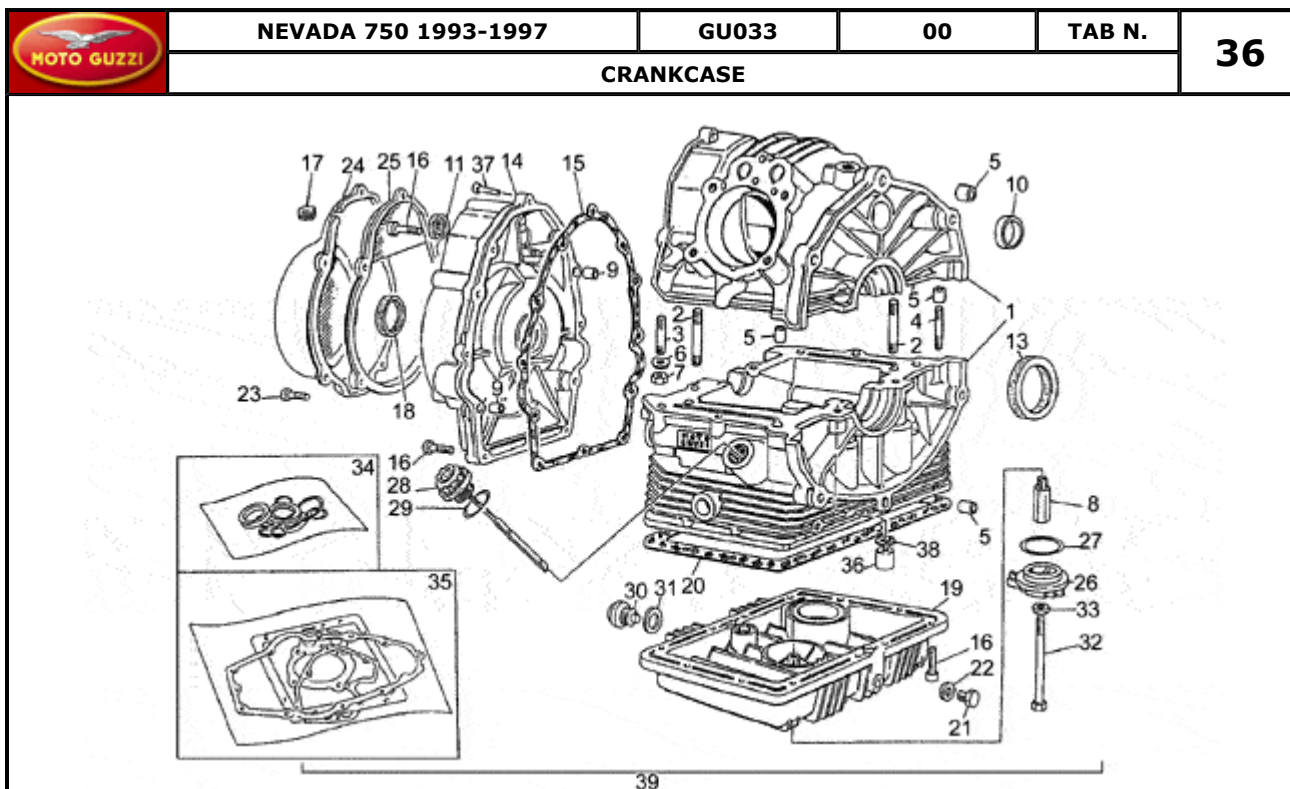

Pos.	Description	Year	I_M	Country	Version	Code	Q.ty	P.Cod.
1	Crankcase, grey	-	-	-	30295C	-	GU20000320	1
2	Stud bolt	-	-	-	-	-	GU96451560	4
3	Stud bolt	-	-	-	-	-	GU96451430	4
4	Stud bolt	-	-	-	-	-	GU96508055	2
5	Bush	-	-	-	-	-	GU19015020	4
6	Spring washer 8x15x0,3	-	-	-	-	-	GU61270300	6
7	Nut M8X1,25	-	-	-	-	-	GU92602208	6
8	Union	-	-	-	-	-	GU19003800	1
9	Bush 6,6x9x13	-	-	-	-	-	GU19002020	2
10	Plug	-	-	-	-	-	GU19016320	1
11	Gasket ring	-	-	-	-	-	GU90401530	1
13	Gasket ring	-	-	-	M3	-	GU90405367	1
	Gasket ring	-	-	-	M4	-	GU04000500	1
14	Cover grey	-	-	-	30295C	-	GU31001480	1
15	Gasket	-	-	-	-	-	GU19001200	1
16	Screw	-	-	-	-	-	GU98620325	22
17	Rubber spacer	-	-	-	-	-	GU19007700	1
18	Gasket ring 28x38x7	-	-	-	-	-	GU90402840	1
19	Engine oil sump, blank	-	-	-	-	gr	GU27003585	1
	Oil sump grey	-	-	-	30295C	-	GU20003510	1
20	Gasket	-	-	-	-	-	GU19003602	1
21	Oil unload plug M10X1	-	-	-	-	-	GU31003766	1
22	Gasket	-	-	-	-	-	GU10528900	1
23	Hex socket screw M6X18	-	-	-	-	-	GU98622318	5
24	Cover	-	-	-	-	-	GU27001636	1
25	Flange	-	-	-	-	-	GU27001136	1
26	Cover, grey	-	-	-	30295C	-	GU20003410	1
27	O-ring	-	-	-	-	-	GU90706444	1
28	Oil load plug	-	-	-	-	-	GU27004985	1
29	Gasket ring	-	-	-	-	-	GU90706282	1
30	Oil unload plug	-	-	-	-	-	GU12003702	1
31	Gasket 20,1x28x2	-	-	-	-	-	GU95100709	1
32	Bolt	-	-	-	-	-	GU27152885	1