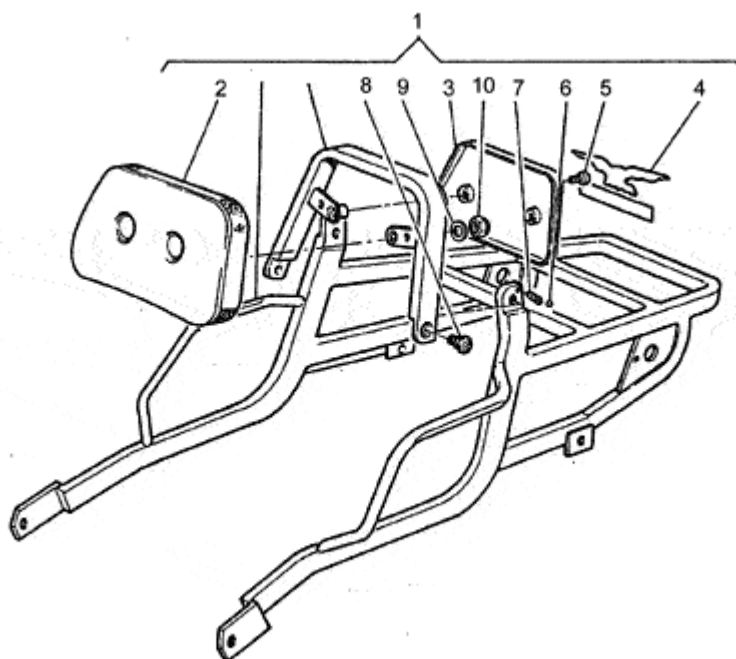

NEVADA 750 1993-1997	GU033	00	TAB N.	24
	LUGGAGE RACK				

Pos.	Description	Year	I_M	Country	Version	Code	Q.ty	P.Cod.
1	Tilting luggage rack assy	-	-	-	-	GU31466566	1	
2	Seat cushion	-	-	-	-	GU31468065	1	
3	Seat cushion	-	-	-	-	GU31468265	1	
4	Decal "Moto Guzzi"	S	-	-	D2	GU30942301	1	
	Decal "Moto Guzzi"	S	-	-	D1	GU30942300	1	
5	Screw	-	-	-	-	GU98230612	2	
6	Ball	-	-	-	-	GU92295704	1	
7	Spring	-	-	-	-	GU94321007	1	
8	Screw	-	-	-	-	GU31468165	2	
9	Washer 6,15x11x0,8	-	-	-	-	GU95004206	2	
10	Nut	-	-	-	-	GU92601206	2	
15	Gasket ring	-	-	-	03600N-3A	GU31627162	1