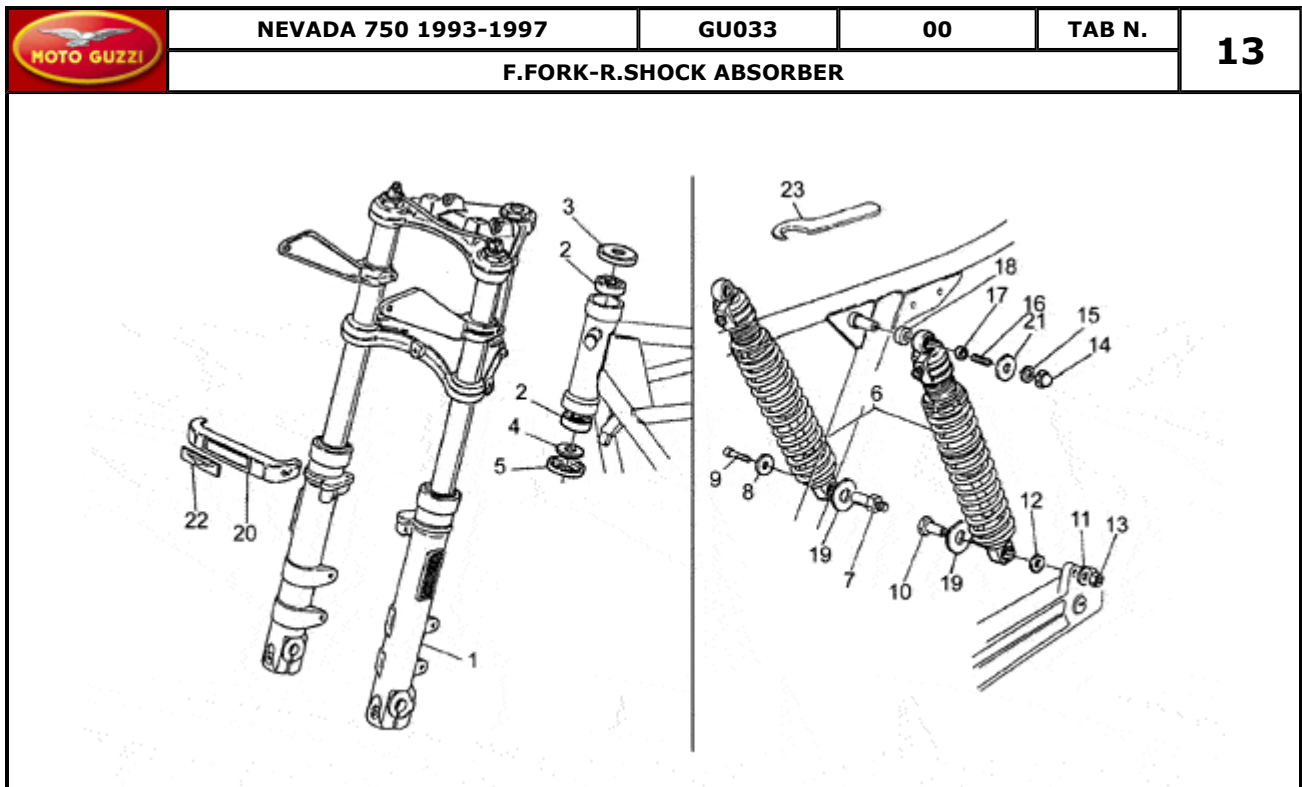

Pos.	Description	Year	I_M	Country	Version	Code	Q.ty	P.Cod.
1	Front fork	-	-	-	-	GU31490265	1	
2	Tap.roller bearing	-	-	-	-	GU92249225	2	
3	Cup	-	-	-	-	GU14494600	1	
4	Clearance washer	-	-	-	-	GU14516700	1	
5	Dust cover	-	-	-	-	GU14517000	1	
6	Shock absorber-pair	-	-	-	02798N	GU31999262	1	
7	Pin	-	-	-	-	GU23555281	1	
8	Spacer	-	-	-	-	GU95100235	1	
9	Screw	-	-	-	-	GU98822416	1	
10	Pin	-	-	-	-	GU23555280	1	
11	Washer 10,5X18X0,8	-	-	-	-	GU95129180	1	
12	Washer 10,2x18x2	-	-	-	-	GU95004210	2	
13	Nut	-	-	-	-	GU92602410	1	
14	Cap nut	-	-	-	-	GU92781085	2	
15	Washer	-	-	-	-	GU95004208	2	
16	Stud bolt	-	-	-	-	GU96508032	2	
17	Spacer 8,5x12x4	-	-	-	-	GU91180804	2	
18	Spacer	-	-	-	-	GU91181407	2	
19	Washer	-	-	-	-	GU23557690	2	
20	Indicator support mask	-	-	-	-	GU31751365	1	
21	Washer	-	-	-	-	GU95100256	2	
22	Trademark sticker	S	-	-	-	GU28769533	1	
	Adhesive dataplate	T	-	-	-	GU30769560	1	
23	Shock-absorbersadjustment key	-	-	-	-	GU31912760	1