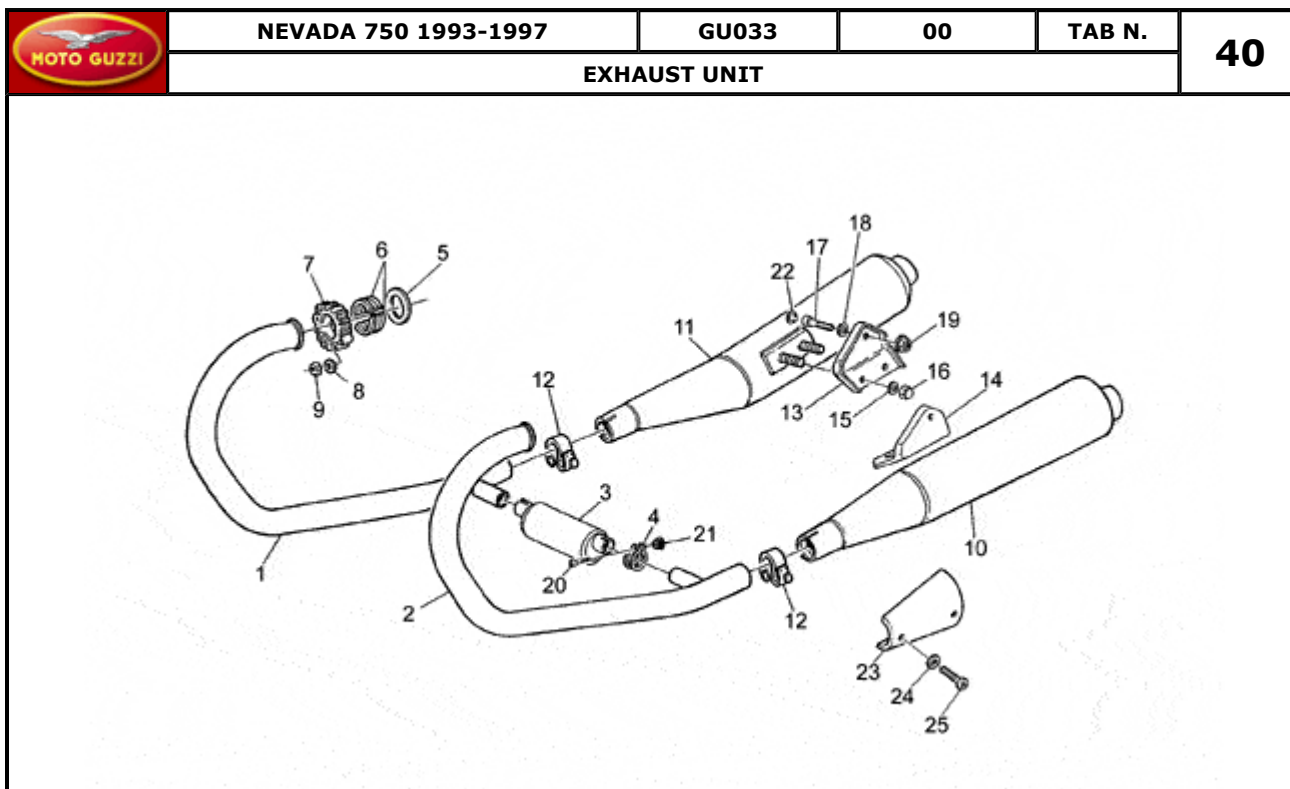

Pos.	Description	Year	I_M_	Country	Version	Code	Q.ty	P.Cod.
1	RH exhaust pipe	-	-	CH	-	GU31120762	1	
	RH exhaust pipe	-	-	-	-	GU31120760	1	
2	LH exhaust pipe	-	-	-	-	GU31120761	1	
	LH exhaust pipe	-	-	CH	-	GU31120763	1	
3	Expansion chamber	-	-	-	-	GU31123960	1	
4	Hose clamp	-	-	-	-	GU31126960	2	
5	Gasket	-	-	-	-	GU19025280	2	
6	Spacer	-	-	-	-	GU19025460	4	
7	Exhaust ring nut	-	-	-	-	GU19121050	2	
8	Special washer	-	-	-	-	GU61013800	4	
9	Nut	-	-	-	-	GU92701062	4	
10	LH silencer	-	-	-	31996C	GU31123060	1	
	LH silencer	-	-	CH	-	GU31123062	1	
11	RH silencer	-	-	CH	-	GU31122962	1	
	RH silencer	-	-	-	31996C	GU31122960	1	
12	Hose clamp	-	-	-	-	GU31123460	2	
	Hose clamp	-	-	CH	-	GU31123430	2	
13	RH plate	-	-	-	-	GU31128660	1	
14	LH plate	-	-	-	-	GU31128760	1	
15	Spring washer 8x15x0,3	-	-	-	-	GU61270300	6	
16	Nut	-	-	-	-	GU92781081	4	
17	Screw	-	-	-	-	GU98622420	2	
18	Washer 8,4X13X0,8	-	-	-	-	GU14615901	2	
19	Nut	-	-	-	-	GU92660008	2	
20	Screw	-	-	-	-	GU61127520	2	
21	Ring nut	-	-	-	-	GU61127220	2	
22	Plug	-	-	-	-	GU23943410	2	
23	Silencer protection	-	-	CH	-	GU31121962	2	
24	Special washer	-	-	CH	-	GU61013800	4	
25	Screw	-	-	CH	-	GU98230606	4