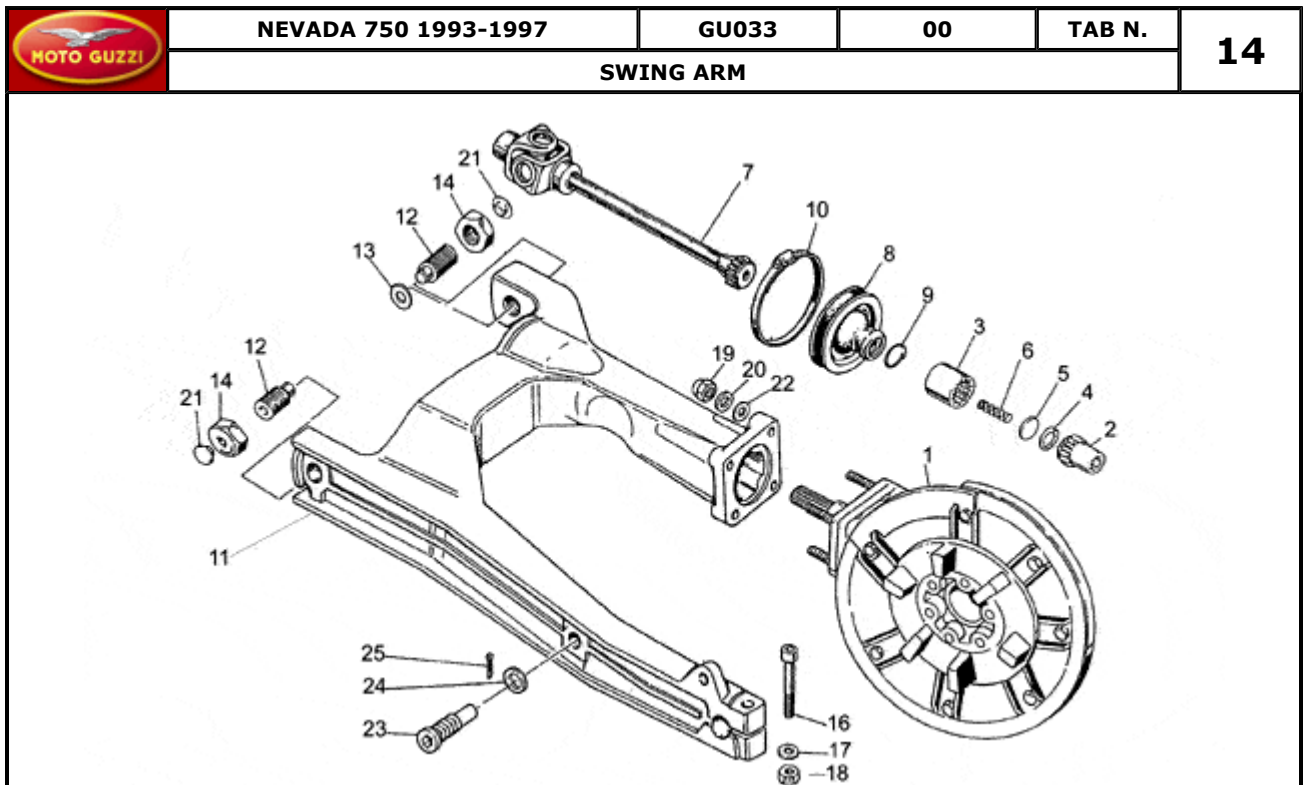

Pos.	Description	Year	I_M	Country	Version	Code	Q.ty	P.Cod.
1	Transmission assygrey	-	-	-	30295C	-	GU31350280	1
2	Hose	-	-	-	-	-	GU19327701	1
3	Hose	-	-	-	-	-	GU19328801	1
4	Circlip	-	-	-	-	-	GU90272023	1
5	Disc	-	-	-	-	-	GU19327601	1
6	Spring	-	-	-	-	-	GU94321099	1
7	Coupling	-	-	-	-	-	GU23328080	1
8	Protection collar	-	-	-	-	-	GU23548080	1
9	Spring	-	-	-	-	-	GU23548180	1
10	Hose clamp	-	-	-	-	-	GU93305074	1
11	Rear fork grey	-	-	-	03099N- 30295C	-	GU31540280	1
12	Pin	-	-	-	-	-	GU19547000	2
13	Spacer	-	-	-	-	-	GU35214300	1
14	Nut	-	-	-	-	-	GU14547800	2
16	Screw	-	-	-	-	-	GU98620545	1
17	Washer 10,2x18x2	-	-	-	-	-	GU95004210	1
18	Nut	-	-	-	-	-	GU92602210	1
19	Nut	-	-	-	-	-	GU92781081	4
20	Washer 8,4X13X0,8	-	-	-	-	-	GU14615901	4
21	Plug	-	-	-	-	-	GU93180105	2
22	Washer	-	-	-	-	-	GU95004208	4
23	Pin	-	-	-	-	-	GU31544160	1
24	Washer 14,5X20X1	-	-	-	-	-	GU95100523	1
25	Split pin	-	-	-	-	-	GU95500222	1