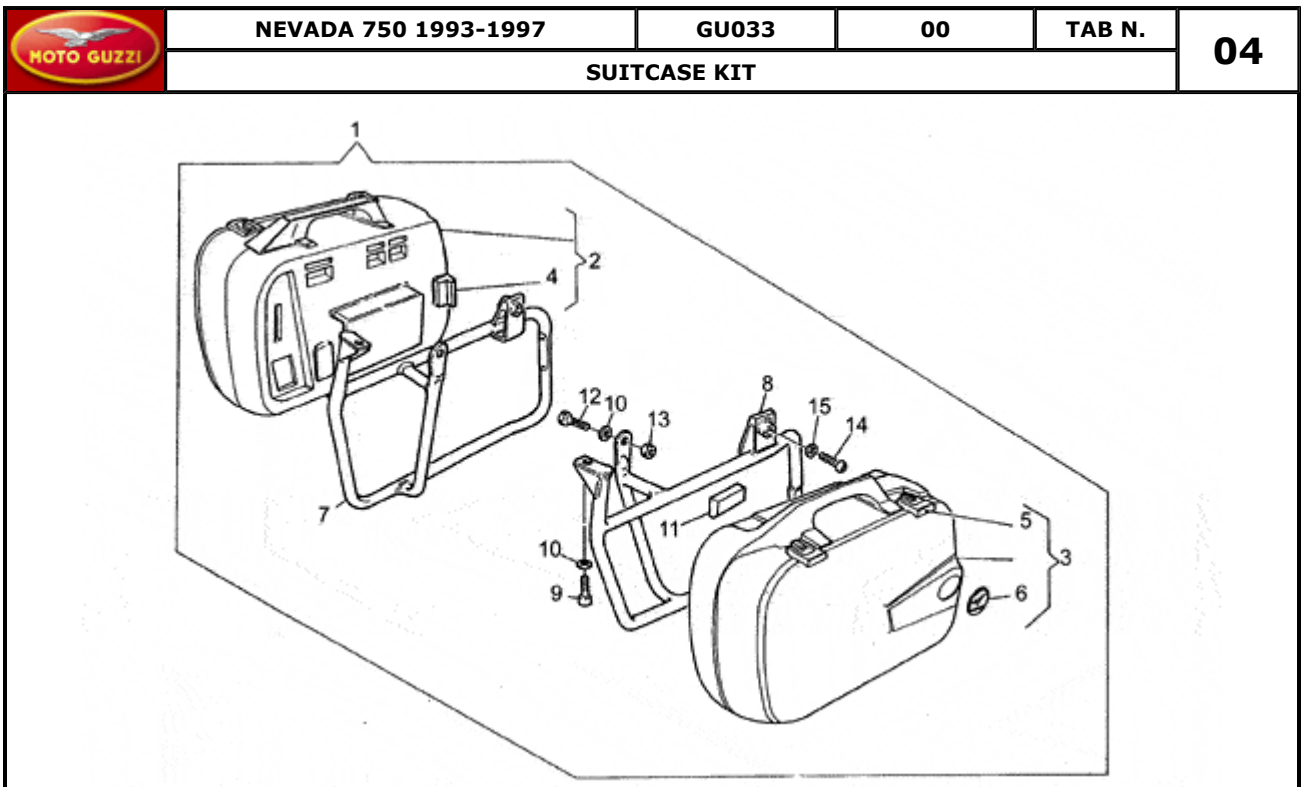

		NEVADA 750 1993-1997	GU033	00	TAB N.	03		
REAR TOP BOX								
								
Pos.	Description	Year	I_M	Country	Version	Code	Q.ty	P.Cod.
1	Rigid top box kit	-	-	-	-	GU31487565	1	
2	Top box 40 L	-	-	-	-	GU31487665	1	
3	Decal "Moto Guzzi"	-	-	-	-	GU31482066	1	
4	Support plate	-	-	-	-	GU31487765	1	
5	LH clamp	-	-	-	-	GU31487866	1	
	RH clamp	-	-	-	-	GU31487865	1	
6	Screw M6X20	-	-	-	-	GU98230621	4	
7	Washer	-	-	-	-	GU95000206	4	
8	Nut M6x1	-	-	-	-	GU92630106	4	
9	Cover lock	-	-	-	-	GU31484066	2	
10	Top box lock	-	-	-	-	GU31484065	1	