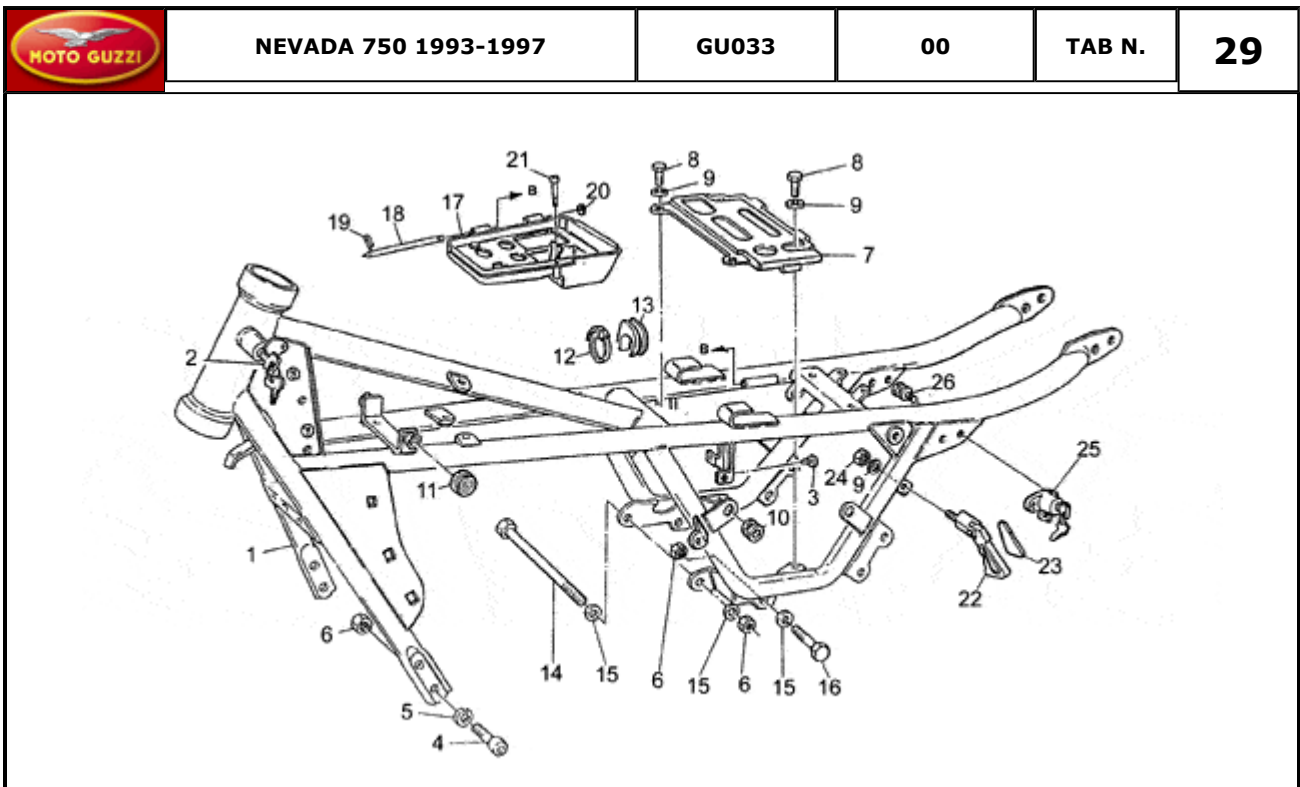

Pos.	Description	Year	I_M	Country	Version	Code	Q.ty	P.Cod.
1	Frame	-	-	-	MM-T2	GU31400167	1	
	Frame	-	-	-	MT-T1	GU31400165	1	
2	Lock	-	-	-	-	GU19782520	1	
3	Drift	-	-	-	-	GU19705900	2	
4	Screw 25 mm	-	-	-	-	GU98622525	4	
5	Washer	-	-	-	-	GU95120105	4	
6	Nut	-	-	-	-	GU92602210	6	
7	Plate	-	-	-	-	GU27418210	1	
8	Screw	-	-	-	-	GU98054418	4	
9	Washer	-	-	-	-	GU95004208	5	
10	Rubber spacer	-	-	-	-	GU91551085	4	
11	Drift	-	-	-	-	GU39103400	2	
12	Hose clamp 3,6x20,6	-	-	-	-	GU14609650	2	
13	Rubber spacer	-	-	-	-	GU14109000	2	
14	Pin M10x205	-	-	-	-	GU98110199	1	
15	Washer 10,2x18x2	-	-	-	-	GU95004210	7	
16	Screw	-	-	-	-	GU98052555	2	
17	Float chamber	-	-	-	-	GU31479630	1	
18	Pin	-	-	-	-	GU31479430	1	
19	Split pin	-	-	-	-	GU95401215	1	
20	Safety washer	-	-	-	-	GU90280005	1	
21	Screw	-	-	-	-	GU98620240	1	
22	Handle	-	-	-	-	GU30464310	1	
23	Transfer	-	-	-	-	GU30920810	2	
24	Nut	-	-	-	-	GU92630108	1	
25	Helmet lock	-	-	-	-	GU66466815	1	
26	Shear rivet	-	-	-	-	GU66468115	2