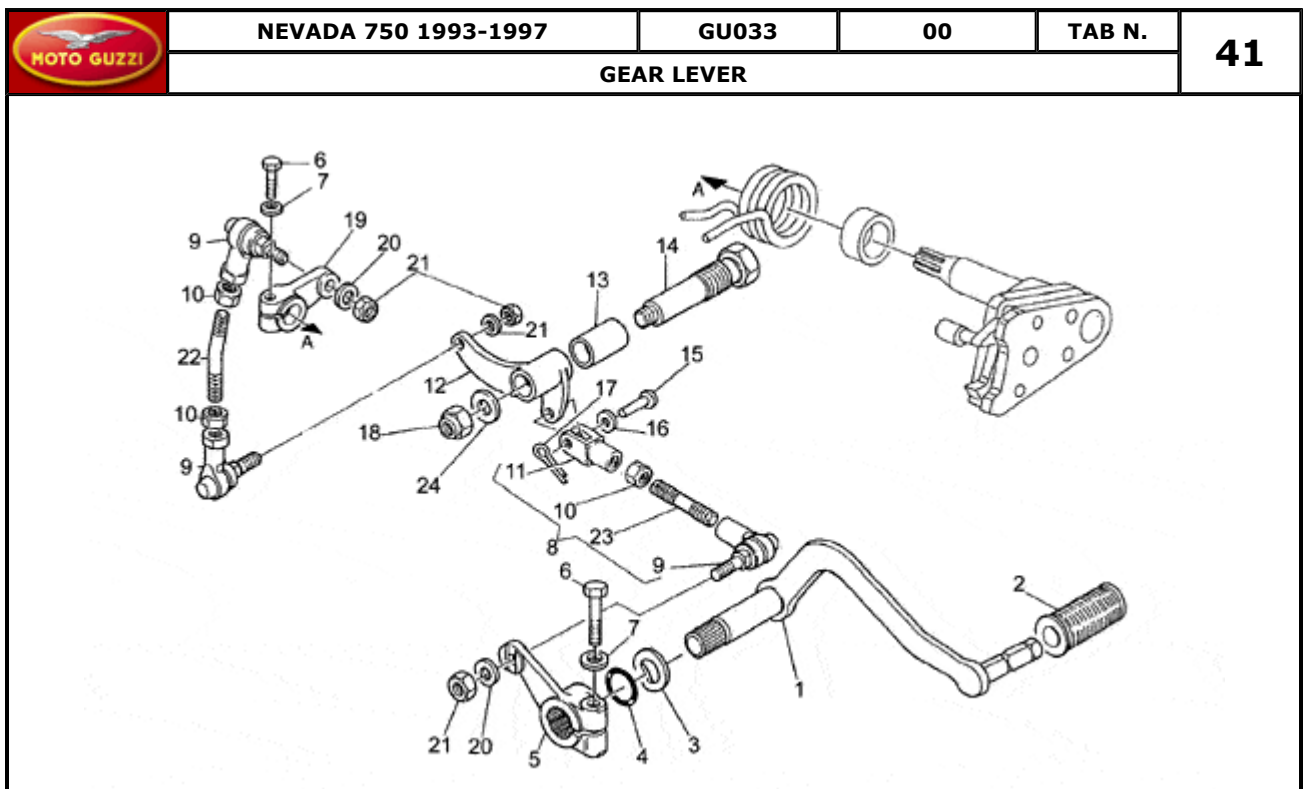

Pos.	Description	Year	I_M	Country	Version	Code	Q.ty	P.Cod.
1	Gear lever	-	-	-	-	GU31250960	1	
2	Rubber spacer	-	-	-	-	GU14251001	1	
3	Spring washer	-	-	-	-	GU95129260	1	
4	O-ring	-	-	-	-	GU90706141	2	
5	Lever	-	-	-	-	GU28256960	1	
6	Screw	-	-	-	-	GU98052325	2	
7	Special washer	-	-	-	-	GU61013800	2	
8	Gearbox linkage rod	-	-	-	-	GU31257880	1	
9	Fork	-	-	-	-	GU28258160	3	
10	Nut	-	-	-	-	GU92602206	4	
11	Fork	-	-	-	-	GU31626880	1	
12	Lever	-	-	-	-	GU31256960	1	
13	Bush	-	-	-	-	GU17252050	1	
14	Pin	-	-	-	-	GU31252360	1	
15	Pin	-	-	-	-	GU95770265	1	
16	Washer	-	-	-	-	GU95129110	1	
17	Split pin	-	-	-	-	GU95500222	1	
18	Nut	-	-	-	-	GU92630508	1	
19	Shift lever	-	-	-	-	GU19258220	1	
20	Special washer	-	-	-	-	GU61013800	3	
21	Nut M6x1	-	-	-	-	GU92630106	3	
22	Tie rod	-	-	-	-	GU18257950	1	
23	Gearbox linkage rod	-	-	-	-	GU96506040	1	
24	Washer	-	-	-	-	GU95004208	1