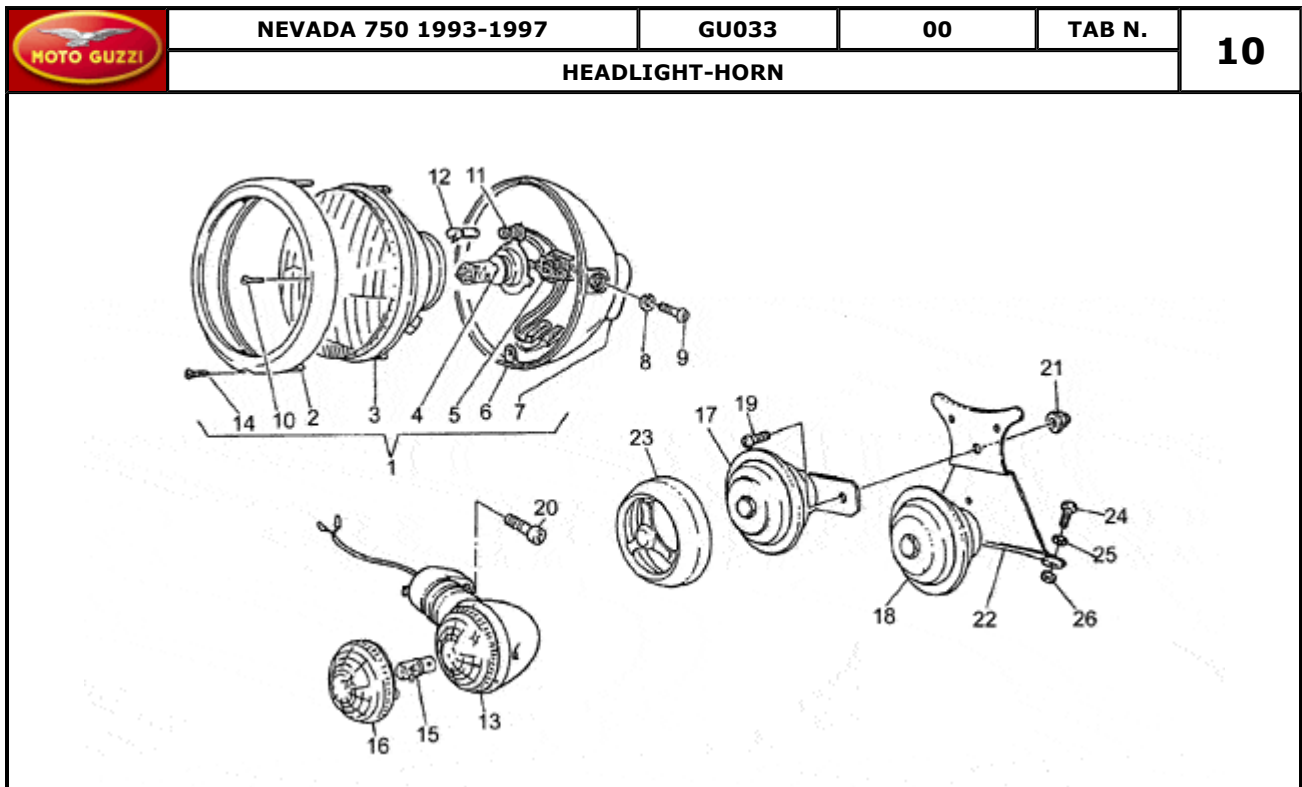

Pos.	Description	Year	I_M	Country	Version	Code	Q.ty	P.Cod.
1	Headlight	-	-	UK	-	GU31740520	1	
	Headlight	-	-	-	-	GU28740533	1	
2	Light frame	-	-	-	-	GU19740454	1	
3	Optical group	-	-	-	-	GU18740435	1	
	Optical group	-	-	UK	-	GU31740420	1	
4	Lamp 12V-55/60W	-	-	-	-	GU93450232	1	
5	Lampholder	-	-	-	-	GU14756255	1	
6	Headlight body	-	-	-	-	GU23740418	1	
7	Rear cap plug	-	-	-	-	GU19740404	1	
8	Washer 10,2x18x2	-	-	-	-	GU95004210	2	
9	Screw	-	-	-	-	GU98231023	2	
10	Adjuster screw	-	-	-	-	GU19740303	1	
11	Lampholder	-	-	-	-	GU17740405	1	
12	Lamp 12V-4W	-	-	-	-	GU93450119	1	
13	LH front turn indicator	-	-	-	-	GU31750666	1	
	RH front turn indicator	-	-	-	-	GU31750665	1	
14	Screw	-	-	-	-	GU19740302	1	
15	Lamp 12V-10W	-	-	-	-	GU93450127	2	
16	Turn indicator lens	-	-	-	-	GU31753765	2	
17	Horn H	-	-	-	-	GU31743765	1	
18	Horn L	-	-	-	-	GU31743766	1	
19	Screw	-	-	-	-	GU98230816	1	
20	Screw	-	-	-	-	GU98612320	2	
21	Nut	-	-	-	-	GU92660208	1	
22	Horn support plate	-	-	-	-	GU31744265	1	
23	Horn mask	-	-	-	-	GU31744765	2	
24	Screw	-	-	-	-	GU98230616	2	
25	Washer	-	-	-	-	GU95000206	2	
26	Nut M6x1	-	-	-	-	GU92630106	2