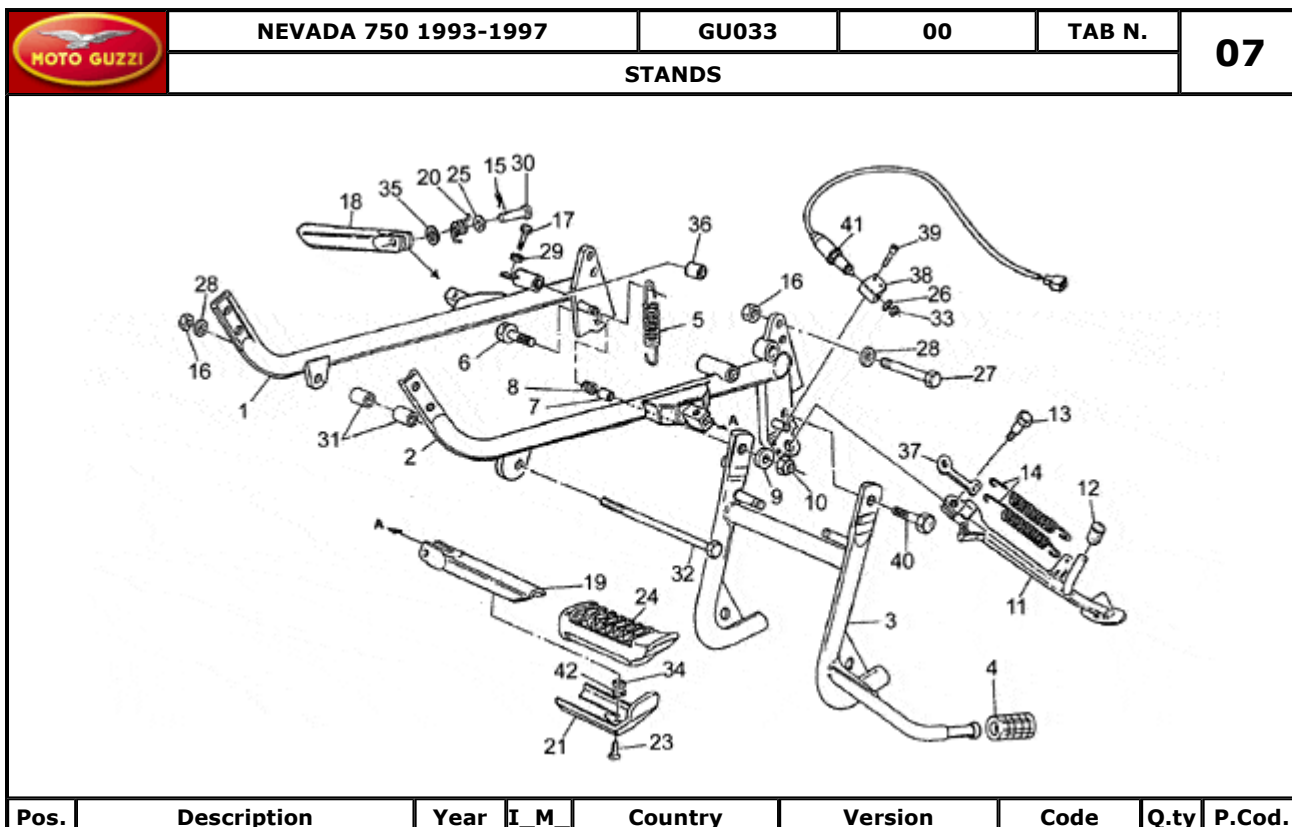

Pos.	Description	Year	I_M	Country	Version	Code	Q.ty	P.Cod.
1	RH cradle arm	-	-	-	28995C	-	GU31420381	1
2	LH cradle arm	-	-	-	28995C	-	GU31422181	1
3	Central stand	-	-	-	-	-	GU23430370	1
4	Rubber pedal	-	-	-	-	-	GU13432640	1
5	Lateral stand spring	-	-	-	-	-	GU12434001	2
6	Screw	-	-	-	-	-	GU98054530	1
7	Spacer	-	-	-	-	-	GU91181114	2
8	Spring	-	-	-	-	-	GU94322215	2
9	Washer	-	-	-	-	-	GU95000210	3
10	Nut M10x1,5	-	-	-	-	-	GU92630510	2
11	Sidestand, chrome	-	-	-	-	-	GU31432160	1
12	Rubber spacer	-	-	-	-	-	GU14423800	1
13	Pin	-	-	-	-	-	GU99105129	1
14	Spring	-	-	-	-	-	GU17434060	2
15	Split pin	-	-	-	-	-	GU95401215	2
16	Nut	-	-	-	-	-	GU92602210	3
17	Hex screw M6X22	-	-	-	-	-	GU98054322	1
18	RH front foot rest pipe	-	-	-	-	-	GU23440710	1
19	LH front foot rest pipe	-	-	-	-	-	GU23441810	1
20	Spring	-	-	-	-	-	GU23441110	2
21	Plate	-	-	-	-	-	GU23441210	2
23	Screw	-	-	-	-	-	GU98054314	2
24	Rubber pedal	-	-	-	-	-	GU23443210	2
25	Washer	-	-	-	-	-	GU95000208	2
26	Spring washer 8x15x0,3	-	-	-	-	-	GU61270300	1
27	Screw	-	-	-	-	-	GU98052565	2
28	Washer 10,2x18x2	-	-	-	-	-	GU95004210	3
29	Nut	-	-	-	-	-	GU92602206	1
30	Pin	-	-	-	-	-	GU23442210	2
31	Bush	-	-	-	-	-	GU19017000	2
32	Pin M10x250	-	-	-	-	-	GU53429500	1
33	Nut M8X1	-	-	-	-	-	GU92602508	1
34	Spacer	-	-	-	-	-	GU91180602	2