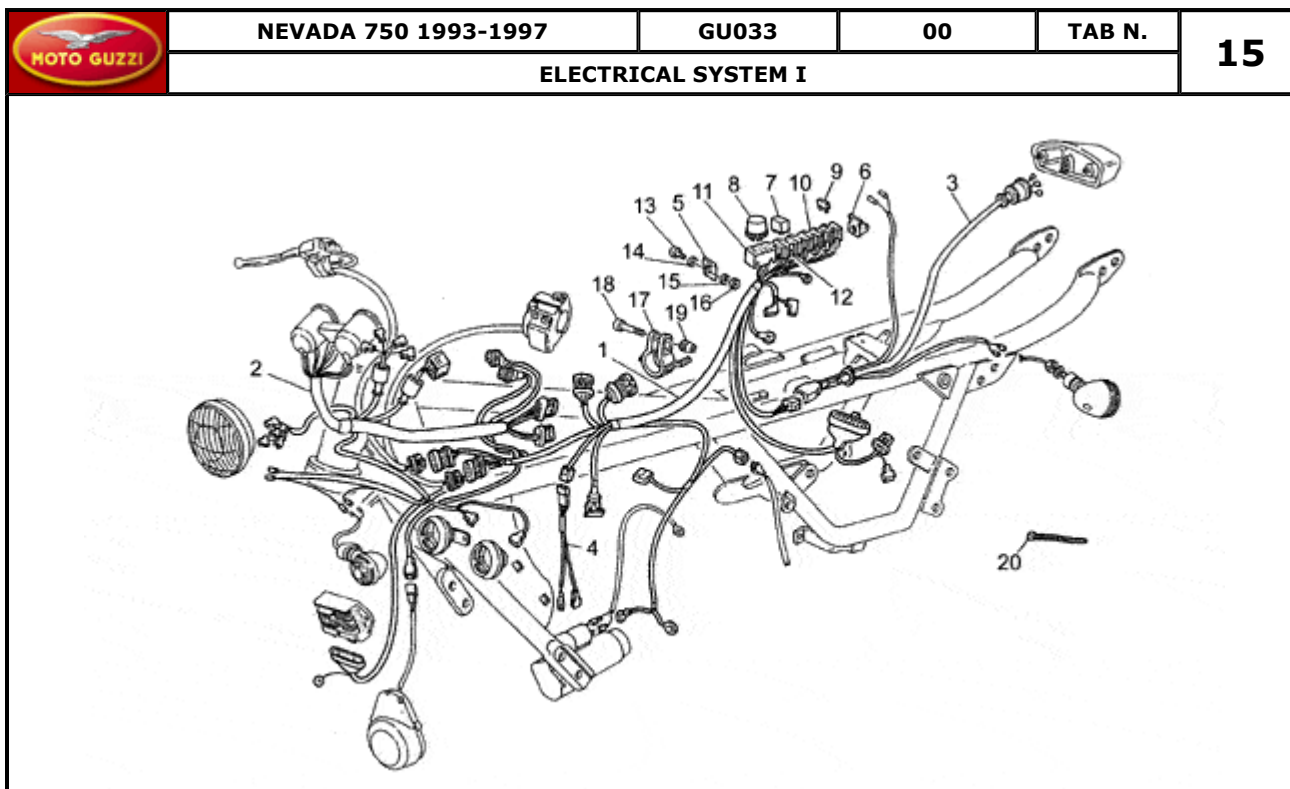

Pos.	Description	Year	I_M	Country	Version	Code	Q.ty	P.Cod.
1	Electrical system	-	-	-	T2	-	GU31747167	1
2	Dashboard cable	-	-	-	T2	-	GU31747267	1
3	Taillight wiring harn.	-	-	-	T2	-	GU31747365	1
4	Neutral sensor cable	-	-	-	T2	-	GU31724540	1
5	RH clamp	-	-	-	T2	-	GU30477101	1
6	LH plate	-	-	-	T2	-	GU30477200	1
7	Relay Siemens A302/B1008	-	-	-	T2	-	GU30732560	4
8	Flasher unit	-	-	-	T2	-	GU17750520	1
9	Fuse 15A	-	-	-	T2	-	GU28742560	4
10	Fuse holder box	-	-	-	T2	-	GU30732200	4
11	Support	-	-	-	T2	-	GU30756100	1
12	Relais support	-	-	-	T2	-	GU30732400	4
13	Hex socket screw M6X18	-	-	-	T2	-	GU98622318	2
14	Washer 6,15x11x0,8	-	-	-	T2	-	GU95004206	2
15	Washer	-	-	-	T2	-	GU95100120	2
16	Nut M6x1	-	-	-	T2	-	GU92630206	2
17	Clamp	-	-	-	T2	-	GU31749765	1
18	Screw	-	-	-	T2	-	GU61127520	1
19	Ring nut	-	-	-	T2	-	GU61127220	1
20	Hose clamp 3,6x20,6	-	-	-	T2	-	GU14609650	1